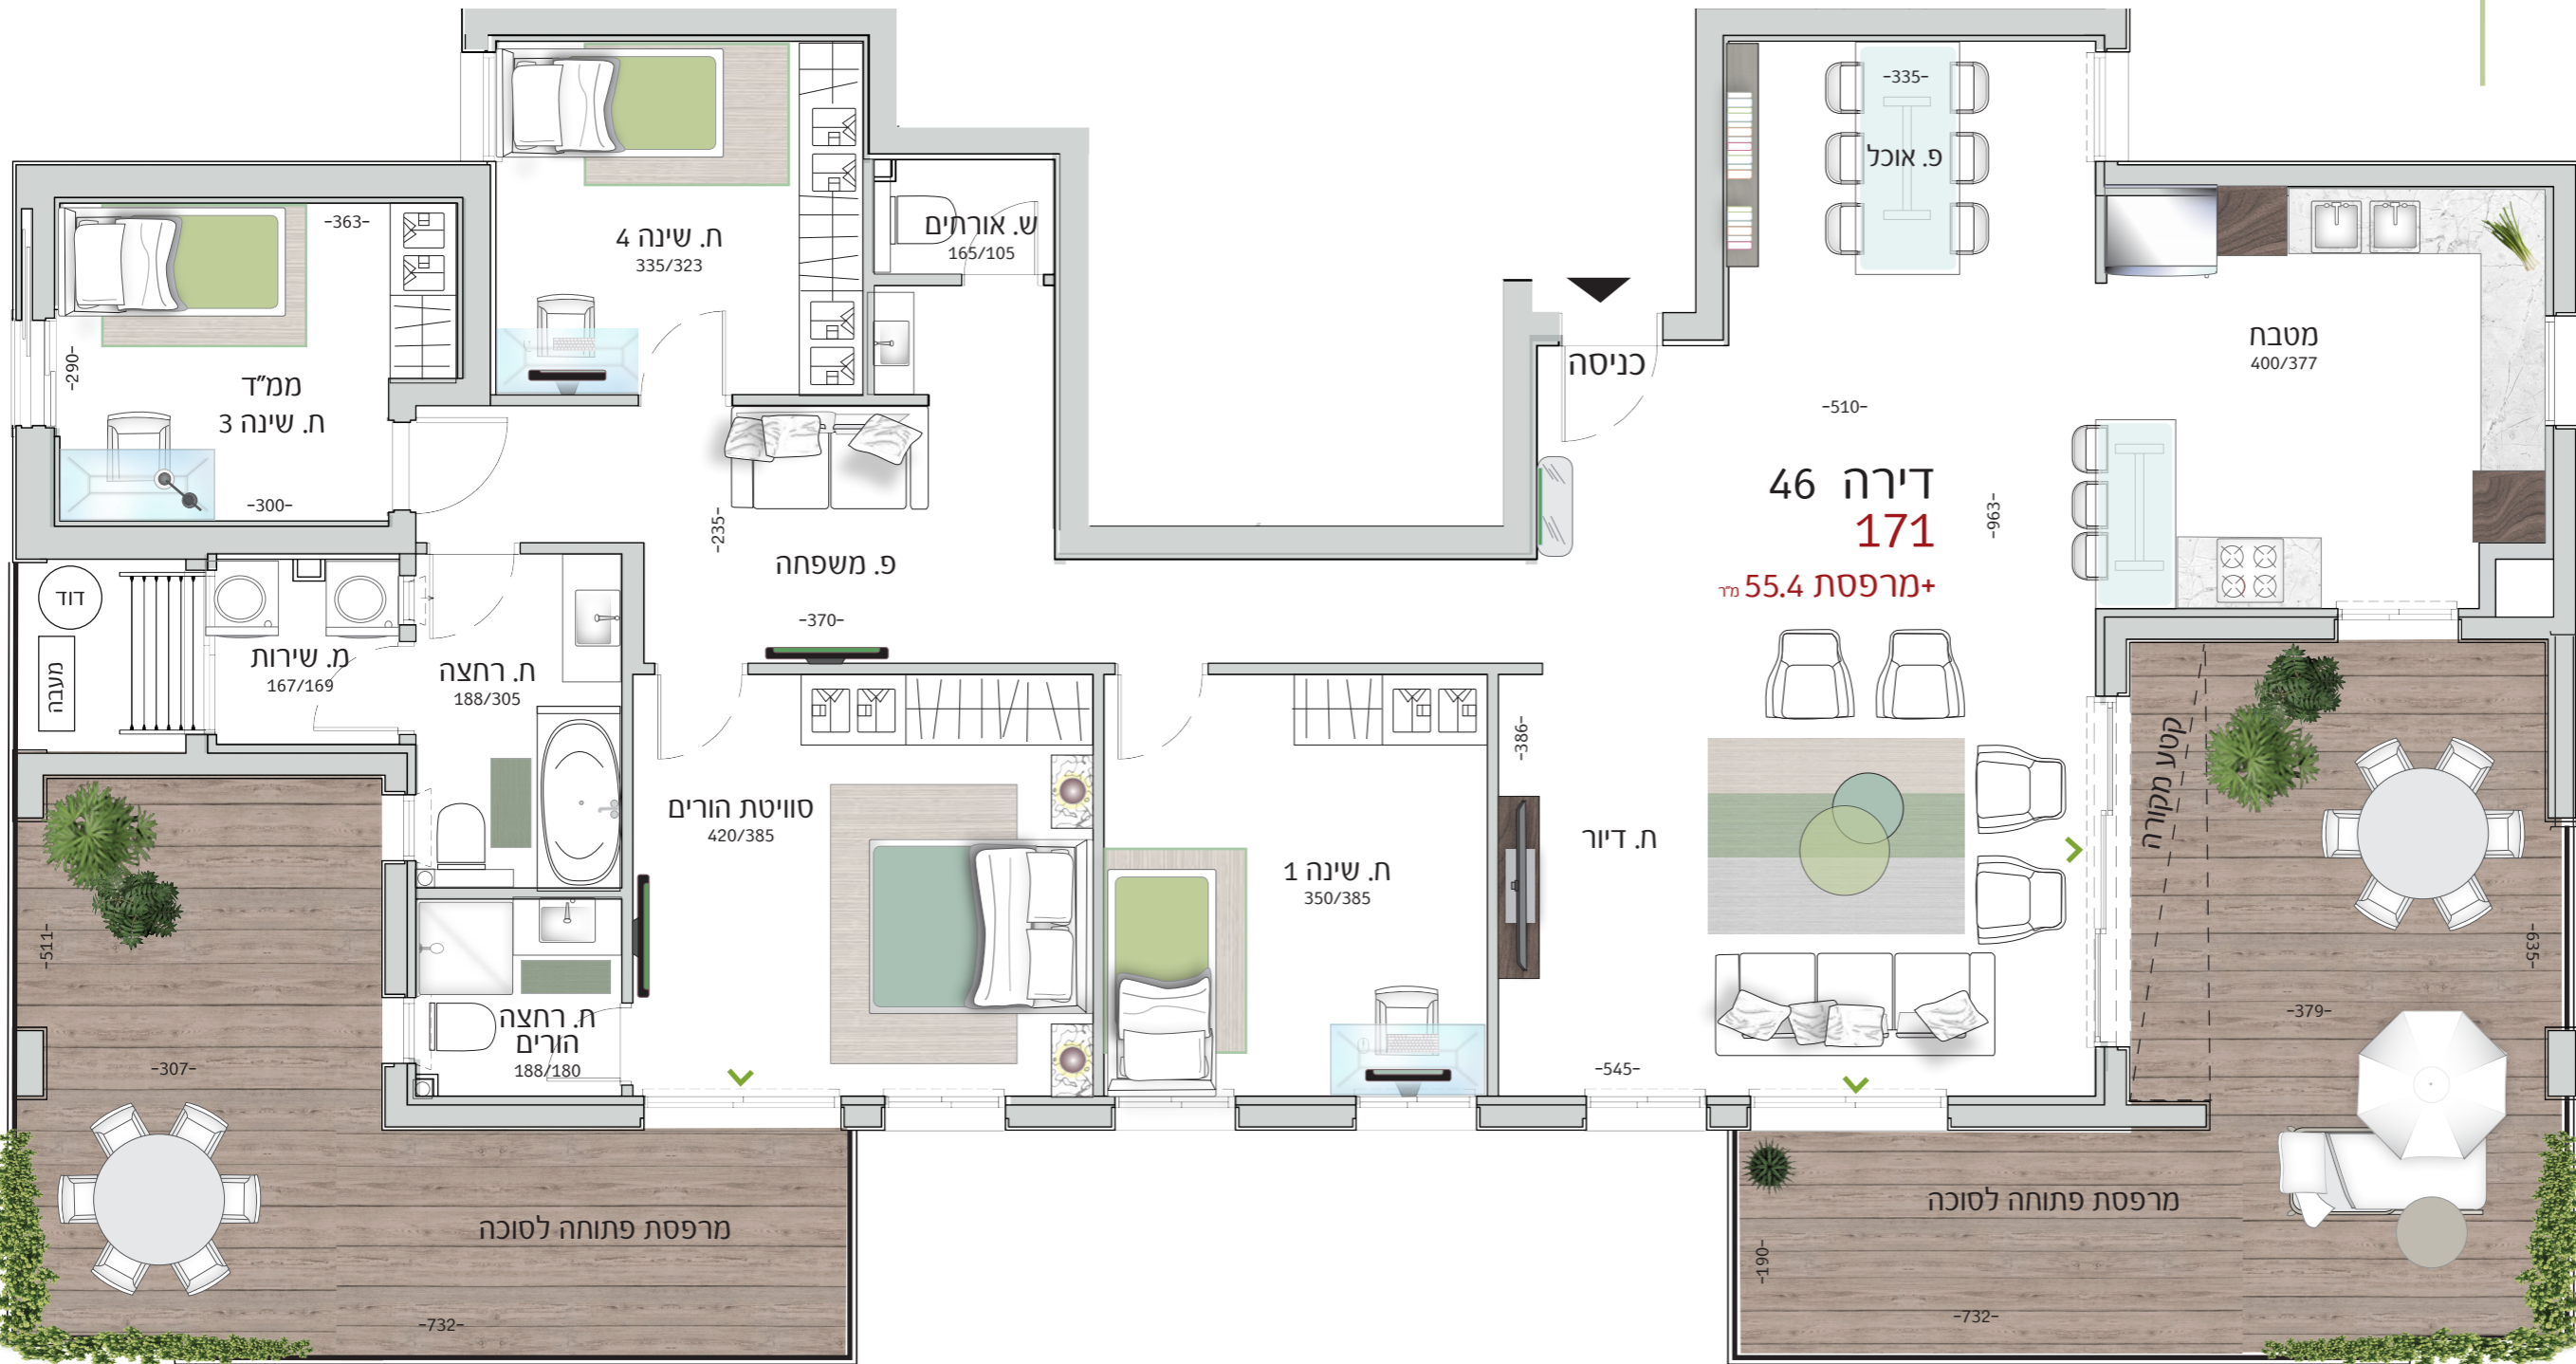

דירת 5 חדרים

דירה מס' 46

קומה 12

מגרש 309

בנינים 2 1

דירה 46
171
+מרפסת 55.4 מ²